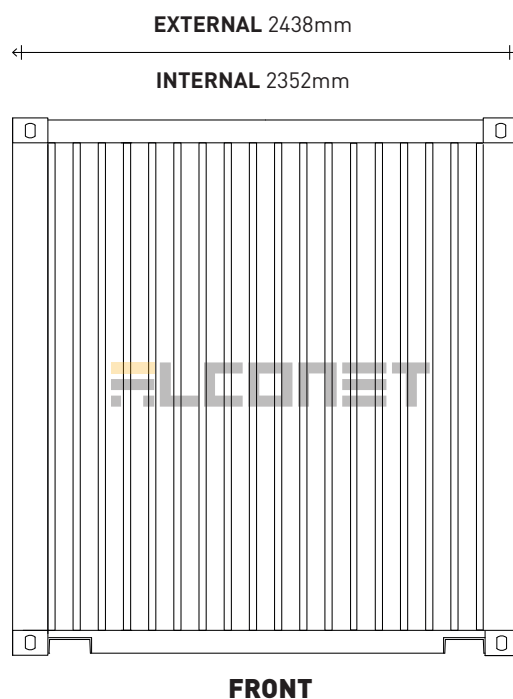

# 20FT SHIPPING CONTAINER DRY VAN

## WEIGHT

Max. load	28480kg
Max. weight	30480kg
Tare	2000kg