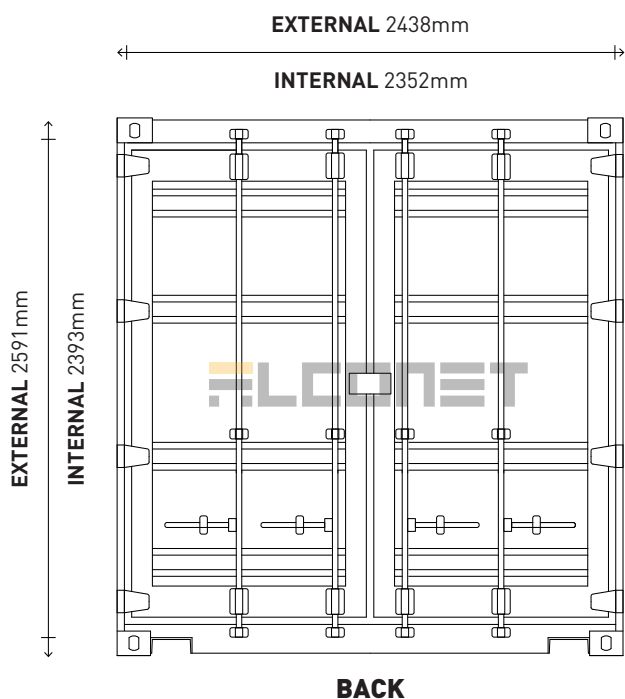

# 20FT SHIPPING CONTAINER DRY VAN

## WEIGHT

Max. load	28480kg
Max. weight	30480kg
Tare	2000kg